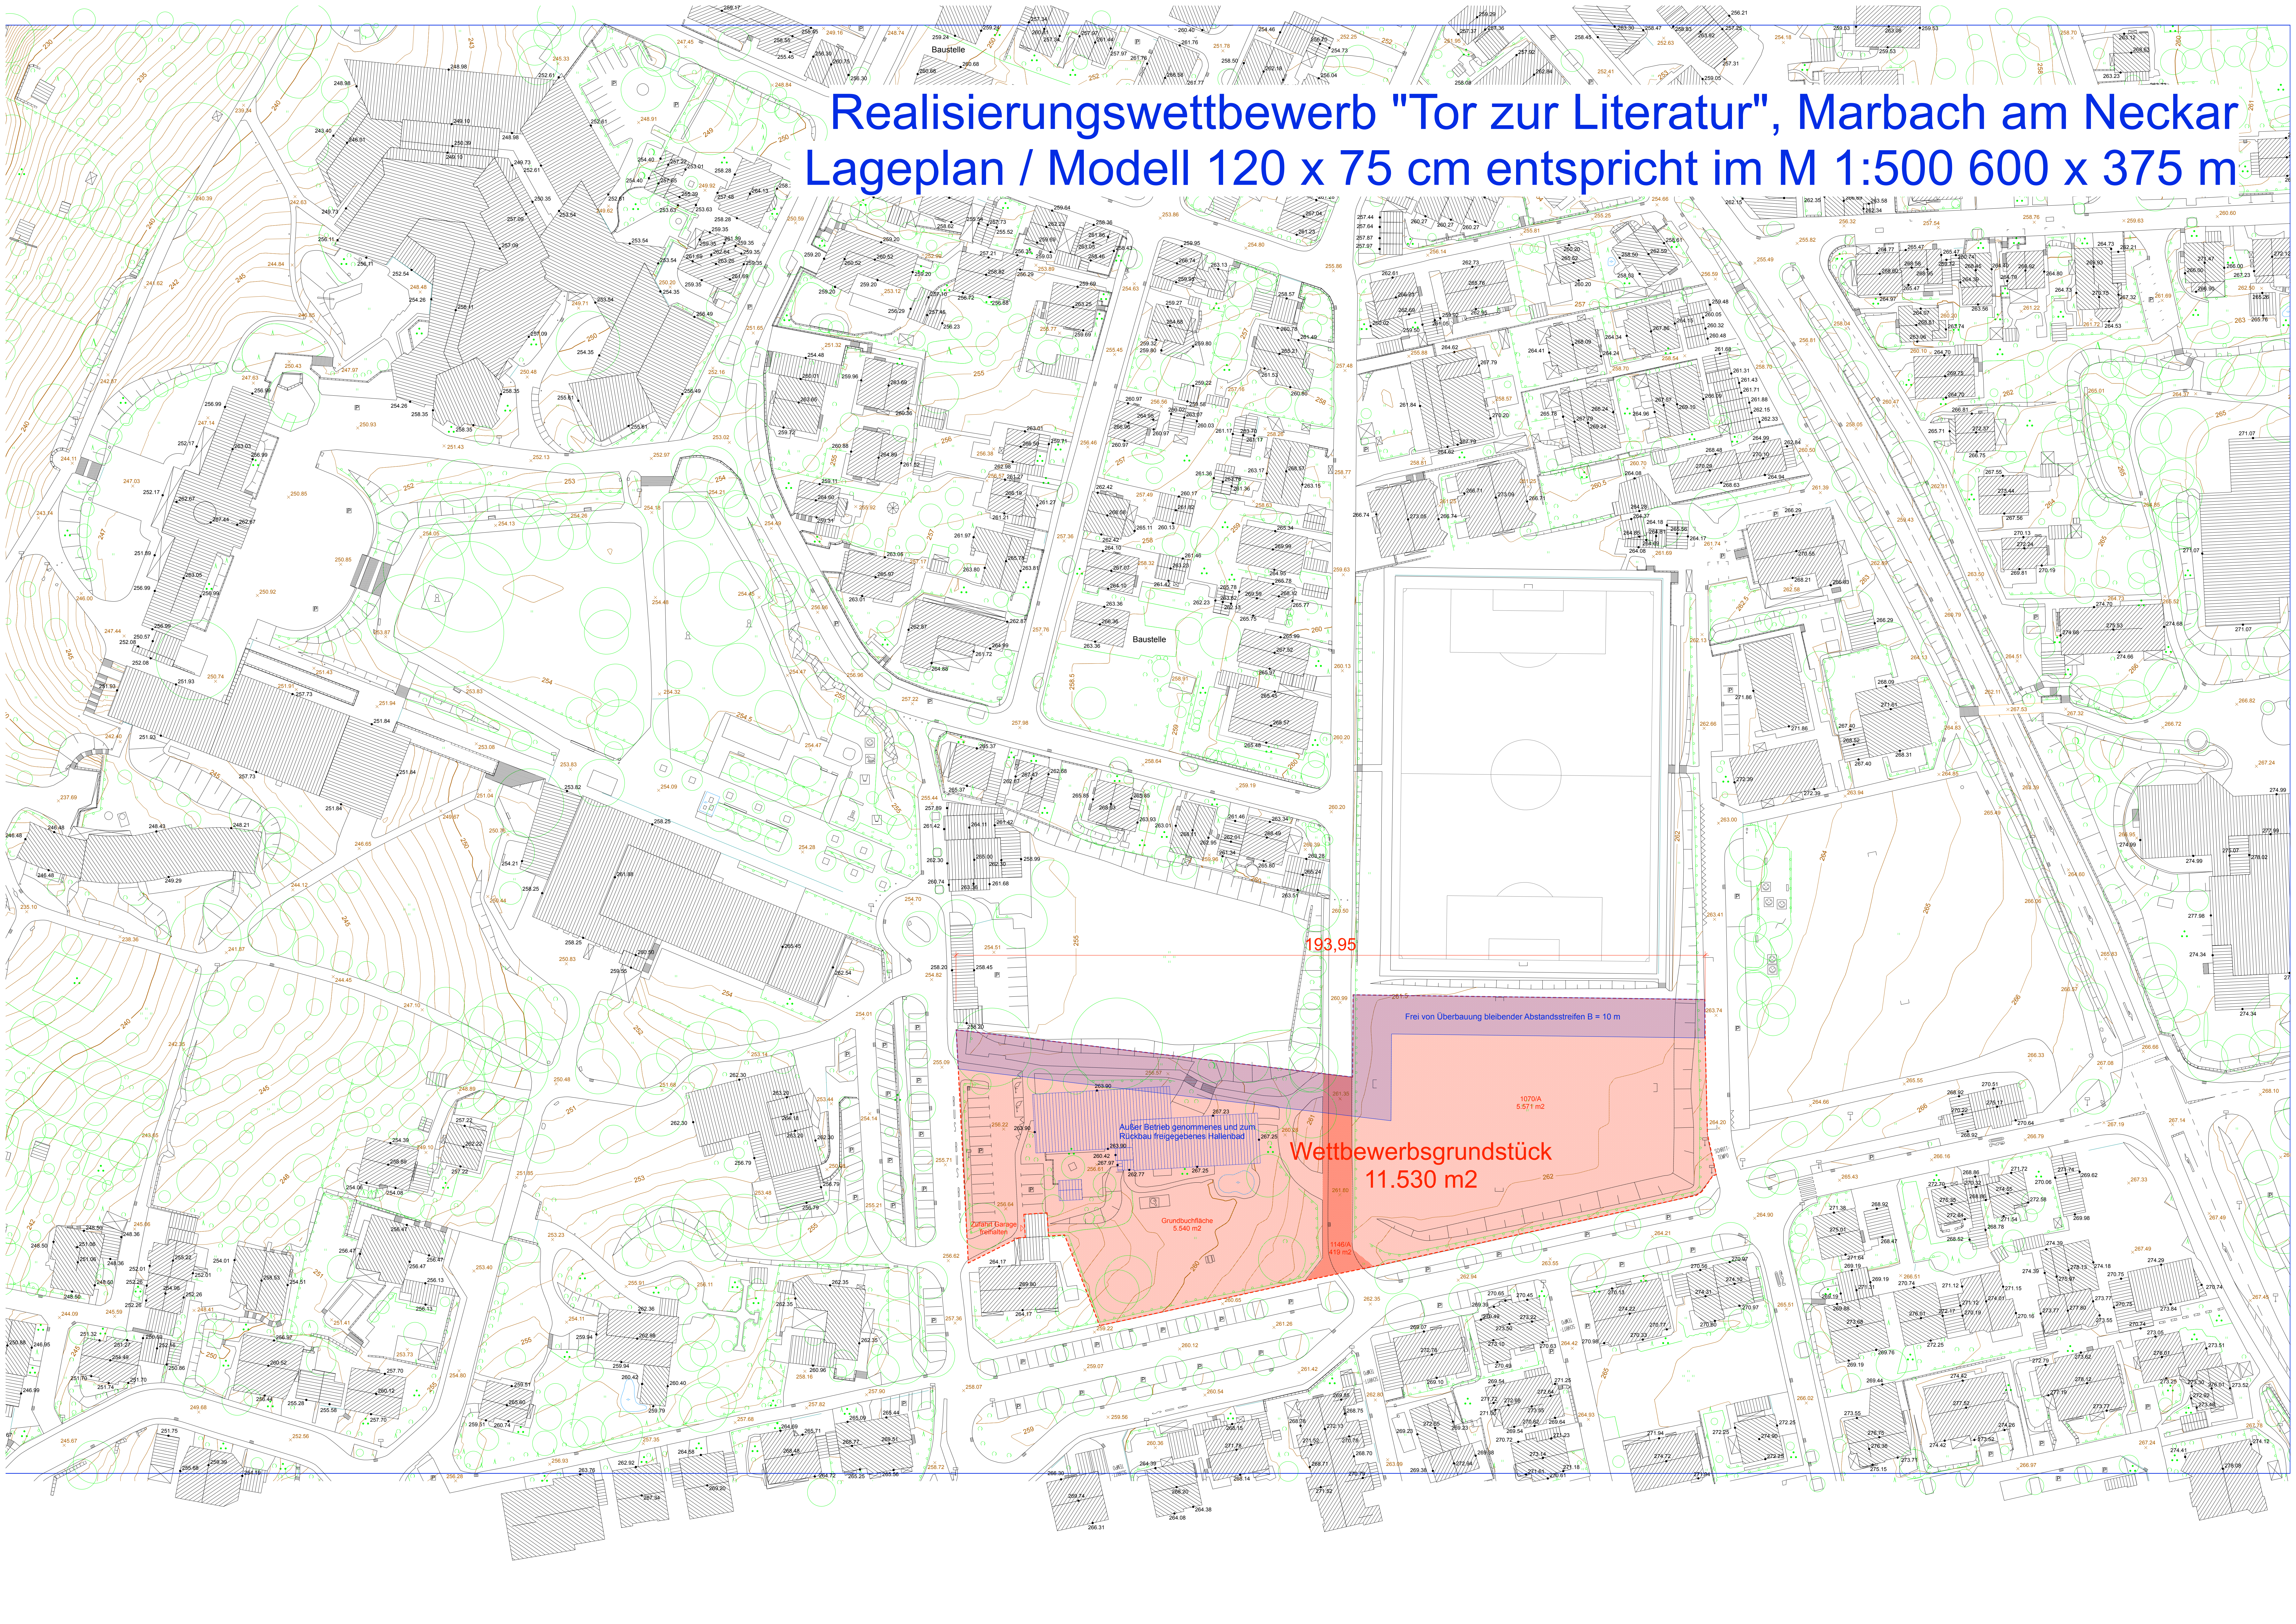

Realisierungswettbewerb "Tor zur Literatur", Marbach am Neckar

Lageplan / Modell 120 x 75 cm entspricht im M 1:500 600 x 375 m

193.95

Frei von Überbauung bleibender Abstandsstreifen B = 10 m

Wettbewerbsgrundstück
11.530 m²

Außer Betrieb genommenes und zum Rückbau freigegebenes Hallenbad

Zustüt Garage (Brennstoff)

Grundbuchfläche 5.540 m²

11480/A 410 m²

1070/A 5.571 m²