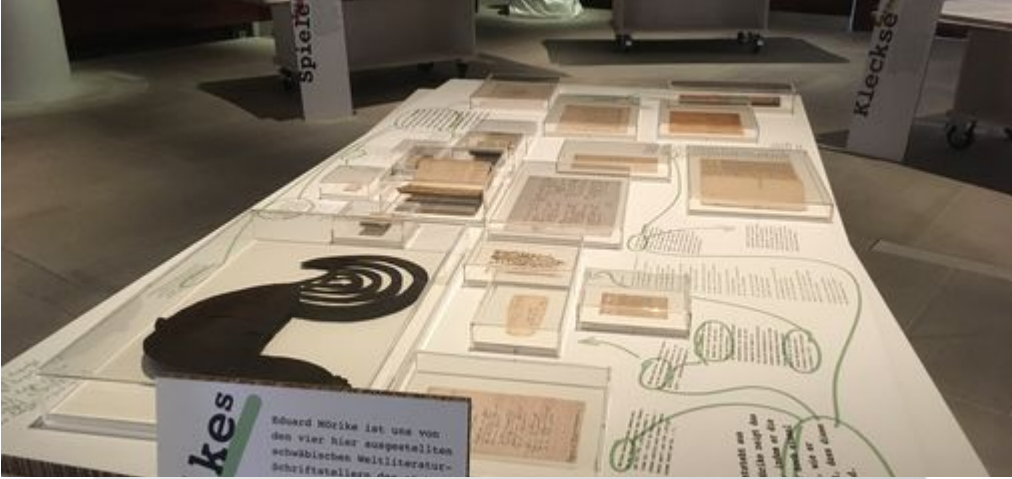

- [Museen](#)
  - [Literaturmuseum der Moderne](#)
  - [Wechselausstellungen](#)
  - [Dauerausstellung DIE SEELE](#)
  - Dauerausstellung SCHILLER, HÖLDERLIN, KERNER, MÖRIKE
  - [Architektur Literaturmuseum der Moderne](#)
  - [Forschungsprojekte](#)
  - [Schiller-Nationalmuseum](#)
  - [Geschichte](#)
  - [Architektur Schiller-Nationalmuseum](#)
  - [Besucherinformation](#)
  - [Audioangebote zu den Ausstellungen](#)
  - [Museums-App](#)
  - [Ausstellungskataloge](#)
  - [Lese-Garten-Café](#)

## Dauerausstellung **SCHILLER, HÖLDERLIN, KERNER, MÖRIKE**

Für das Schiller-Nationalmuseum erarbeiten wir zurzeit ein neues Ausstellungskonzept. Daher sind vier Schriftsteller - Schwaben von Geburt und Autoren von Weltrang - vorläufig ins Literaturmuseum der Moderne umgezogen. Wir haben über 100 Dinge eingepackt, die deren poetisch besonderen Seiten zeigen: Friedrich Schillers unterschiedliche Spiele, Justinus Kerners Tintenklecksbilder und die eigenwilligen Aufschreibesysteme von Friedrich Hölderlin und Eduard Mörike.