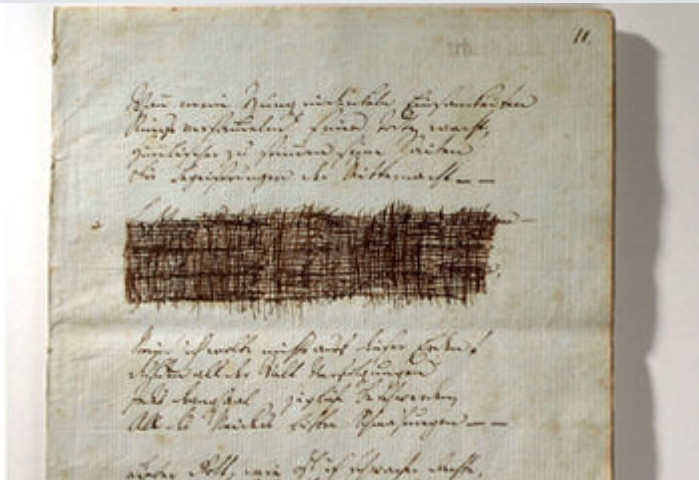

- [Museen](#)
  - [Literaturmuseum der Moderne](#)
  - [Wechselausstellungen](#)
  - [Dauerausstellung DIE SEELE](#)
  - Dauerausstellung SCHILLER, HÖLDERLIN, KERNER, MÖRIKE
  - [Architektur Literaturmuseum der Moderne](#)
  - [Forschungsprojekte](#)
  - [Schiller-Nationalmuseum](#)
  - [Geschichte](#)
  - [Architektur Schiller-Nationalmuseum](#)
  - [Besucherinformation](#)
  - [Audioangebote zu den Ausstellungen](#)
  - [Museums-App](#)
  - [Ausstellungskataloge](#)
  - [Lese-Garten-Café](#)

## Dauerausstellung **SCHILLER, HÖLDERLIN, KERNER, MÖRIKE**

Für das Schiller-Nationalmuseum erarbeiten wir zurzeit ein neues Ausstellungskonzept. Daher sind vier Schriftsteller - Schwaben von Geburt und Autoren von Weltrang - vorläufig ins Literaturmuseum der Moderne umgezogen. Wir haben über 100 Dinge eingepackt, die deren poetisch besonderen Seiten zeigen: Friedrich Schillers unterschiedliche Spiele, Justinus Kerners Tintenklecksbilder und die eigenwilligen Aufschreibesysteme von Friedrich Hölderlin und Eduard Mörike.